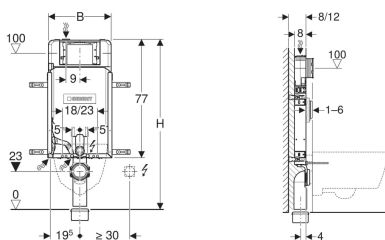

Element de instalare Geberit Kombifix pentru WC suspendat, 109 cm, cu rezervor încastrat Sigma 8 cm

Imagine exemplificativă

Domenii de utilizare

- Pentru pereți zidiți
- Pentru montare în instalații aplicate la înălțimea elementului sau a încăperii
- Pentru vase WC suspendate cu dimensiuni de racordare conform EN 33:2011
- Pentru spălare cu un volum de apă, cu două volume de apă sau spălare start-stop

Caracteristici

- Seria constructivă 2016
- Ramă de instalare, vopsită în câmp electrostatic
- Ramă de instalare cu patru eclise de fixare
- Plasă fibră de sticlă, premontată
- Cot de fixare adecvat pentru pereți din cărămidă, cu o grosime a peretelui de 8 sau 12 cm
- Cot de conectare, cu posibilitate de montare fără unelte
- Colier de fixare cot de conectare, cu montare fără unelte, din față
- Rezervor încastrat cu acționare din față

Lista elementelor livrate

- Racord de alimentare la apă R 1/2", compatibil MF, cu robinet de închidere cu acționare manuală
- Casetă de protecție pentru gura de vizitare
- 4 coturi de fixare
- Set de racordare pentru WC, \varnothing 90 mm

- Cot de conectare 90° din PE-HD, \varnothing 90 mm
- Mufă de adaptare din PE-HD, \varnothing 90 / 110 mm
- 2 dopuri de protecție
- 2 tije filetate M12
- Material de fixare

| Cod art. | B | H | T |
|--------------|-------|--------|------|
| 110.792.00.1 | 42 cm | 109 cm | 8 cm |